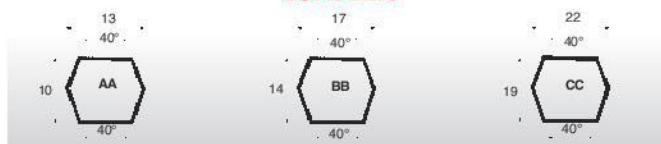

ESAFLEX

Секция AA	
Код	Рабочая длина (мм)
AA 51	1350
AA 60	1580
AA 61	1600
AA 68	1780
AA 69	1805
AA 71	1855
AA 75	1955
AA 77	2010
AA 80	2085
AA 81	2110
AA 85	2210
AA 90	2340
AA 91	2365
AA 95	2465
AA 96	2490
AA 105	2720
AA 108	2800
AA 112	2895
AA 116	3000
AA 120	3100
AA 128	3305

Секция BB	
Код	Рабочая длина (мм)
BB 50	1345
BB 60	1600
BB 75	1980
BB 81	2130
BB 84	2210
BB 85	2235
BB 90	2360
BB 97	2540
BB 105	2740
BB 112	2920
BB 118	3070
BB 120	3125
BB 121	3150
BB 128	3325
BB 144	3735
BB 154	4000
BB 155	4010
BB 158	4090
BB 173	4470
BB 174	4495
BB 180	4645
BB 184	4750
BB 190	4900
BB 195	5030
BB 210	5410
BB 240	6135
BB 270	6895
BB 300	7655

Секция CC	
Код	Рабочая длина (мм)
CC 75	2015
CC 81	2165
CC 85	2265
CC 86	2290
CC 90	2395
CC 96	2545
CC 105	2775
CC 112	2955
CC 120	3155
CC 128	3360
CC 144	3765
CC 153	4000
CC 158	4120
CC 162	4225
CC 173	4500
CC 180	4680
CC 193	5000
CC 195	5060
CC 210	5440
CC 234	6000
CC 240	6155
CC 270	6915
CC 300	7675
CC 313	8000
CC 330	8440
CC 360	9200
CC 390	9965
CC 420	10725