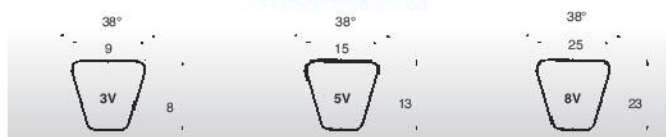

Резиновые клиновые ремни

КОМПАТТЕХ

Секция 3V	
Код	Внешн Длина (мм)
3V 250	635
3V 265	675
3V 280	710
3V 300	760
3V 315	800
3V 335	850
3V 355	900
3V 375	955
3V 400	1015
3V 425	1080
3V 450	1145
3V 475	1205
3V 500	1270
3V 530	1345
3V 560	1420
3V 600	1525
3V 630	1600
3V 670	1700
3V 710	1805
3V 750	1905
3V 800	2030
3V 850	2160
3V 900	2285
3V 950	2415
3V 1000	2540
3V 1060	2690
3V 1120	2845
3V 1180	2995
3V 1250	3175
3V 1320	3355
3V 1400	3555

Секция 5V	
Код	Внешн Длина (мм)
5V 500	1270
5V 530	1345
5V 560	1420
5V 600	1525
5V 630	1600
5V 670	1700
5V 710	1800
5V 750	1900
5V 800	2030
5V 850	2160
5V 900	2290
5V 950	2410
5V 1000	2540
5V 1060	2690
5V 1120	2840
5V 1180	3000
5V 1250	3180
5V 1320	3350
5V 1400	3550
5V 1500	3810
5V 1600	4060
5V 1700	4320
5V 1800	4570
5V 1900	4830
5V 2000	5080
5V 2120	5380
5V 2240	5690
5V 2360	6000
5V 2500	6350
5V 2650	6730
5V 2800	7100
5V 3000	7620
5V 3150	8000
5V 3350	8500
5V 3550	9000

Секция 8V	
Код	Внешн Длина (мм)
8V 1000	2540
8V 1060	2690
8V 1120	2840
8V 1180	3000
8V 1250	3180
8V 1320	3350
8V 1400	3550
8V 1500	3810
8V 1600	4060
8V 1700	4320
8V 1800	4570
8V 1900	4830
8V 2000	5080
8V 2120	5380
8V 2240	5690
8V 2360	6000
8V 2500	6350
8V 2650	6730
8V 2800	7100
8V 3000	7620
8V 3150	8000
8V 3350	8500
8V 3550	9000
8V 4000	10160
8V 4250	10800
8V 4500	11430
8V 4750	12060
8V 5000	12700